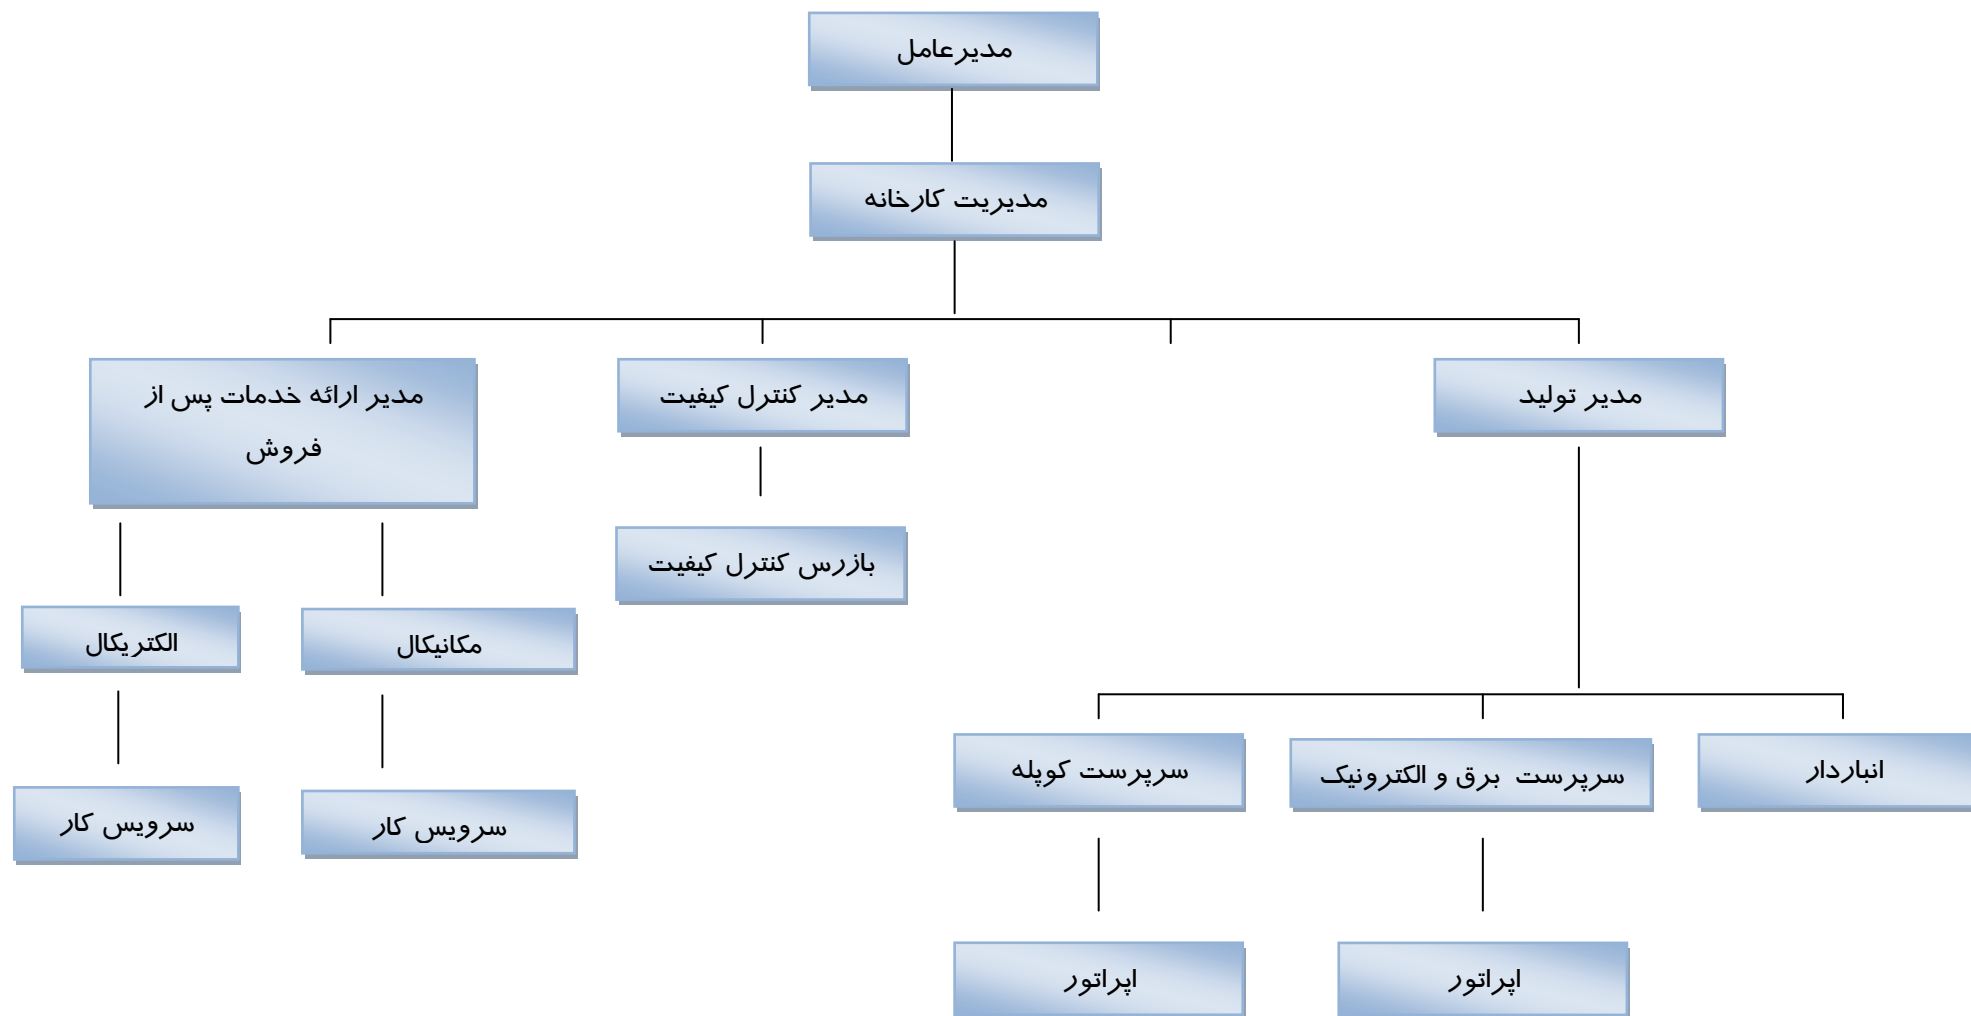

بسمه تعالی

چارت سازمانی شرکت برق افشان سپاهان

۱. مقطع مدیریت ارشد تا مدیران میانی :

۲. قطع مدیریت کارخانه :

۳. مقطع مدیریت بازرگانی:

۴. مقطع مدیریت مالی :

۵- مقاطع مدیریت تضمین کیفیت