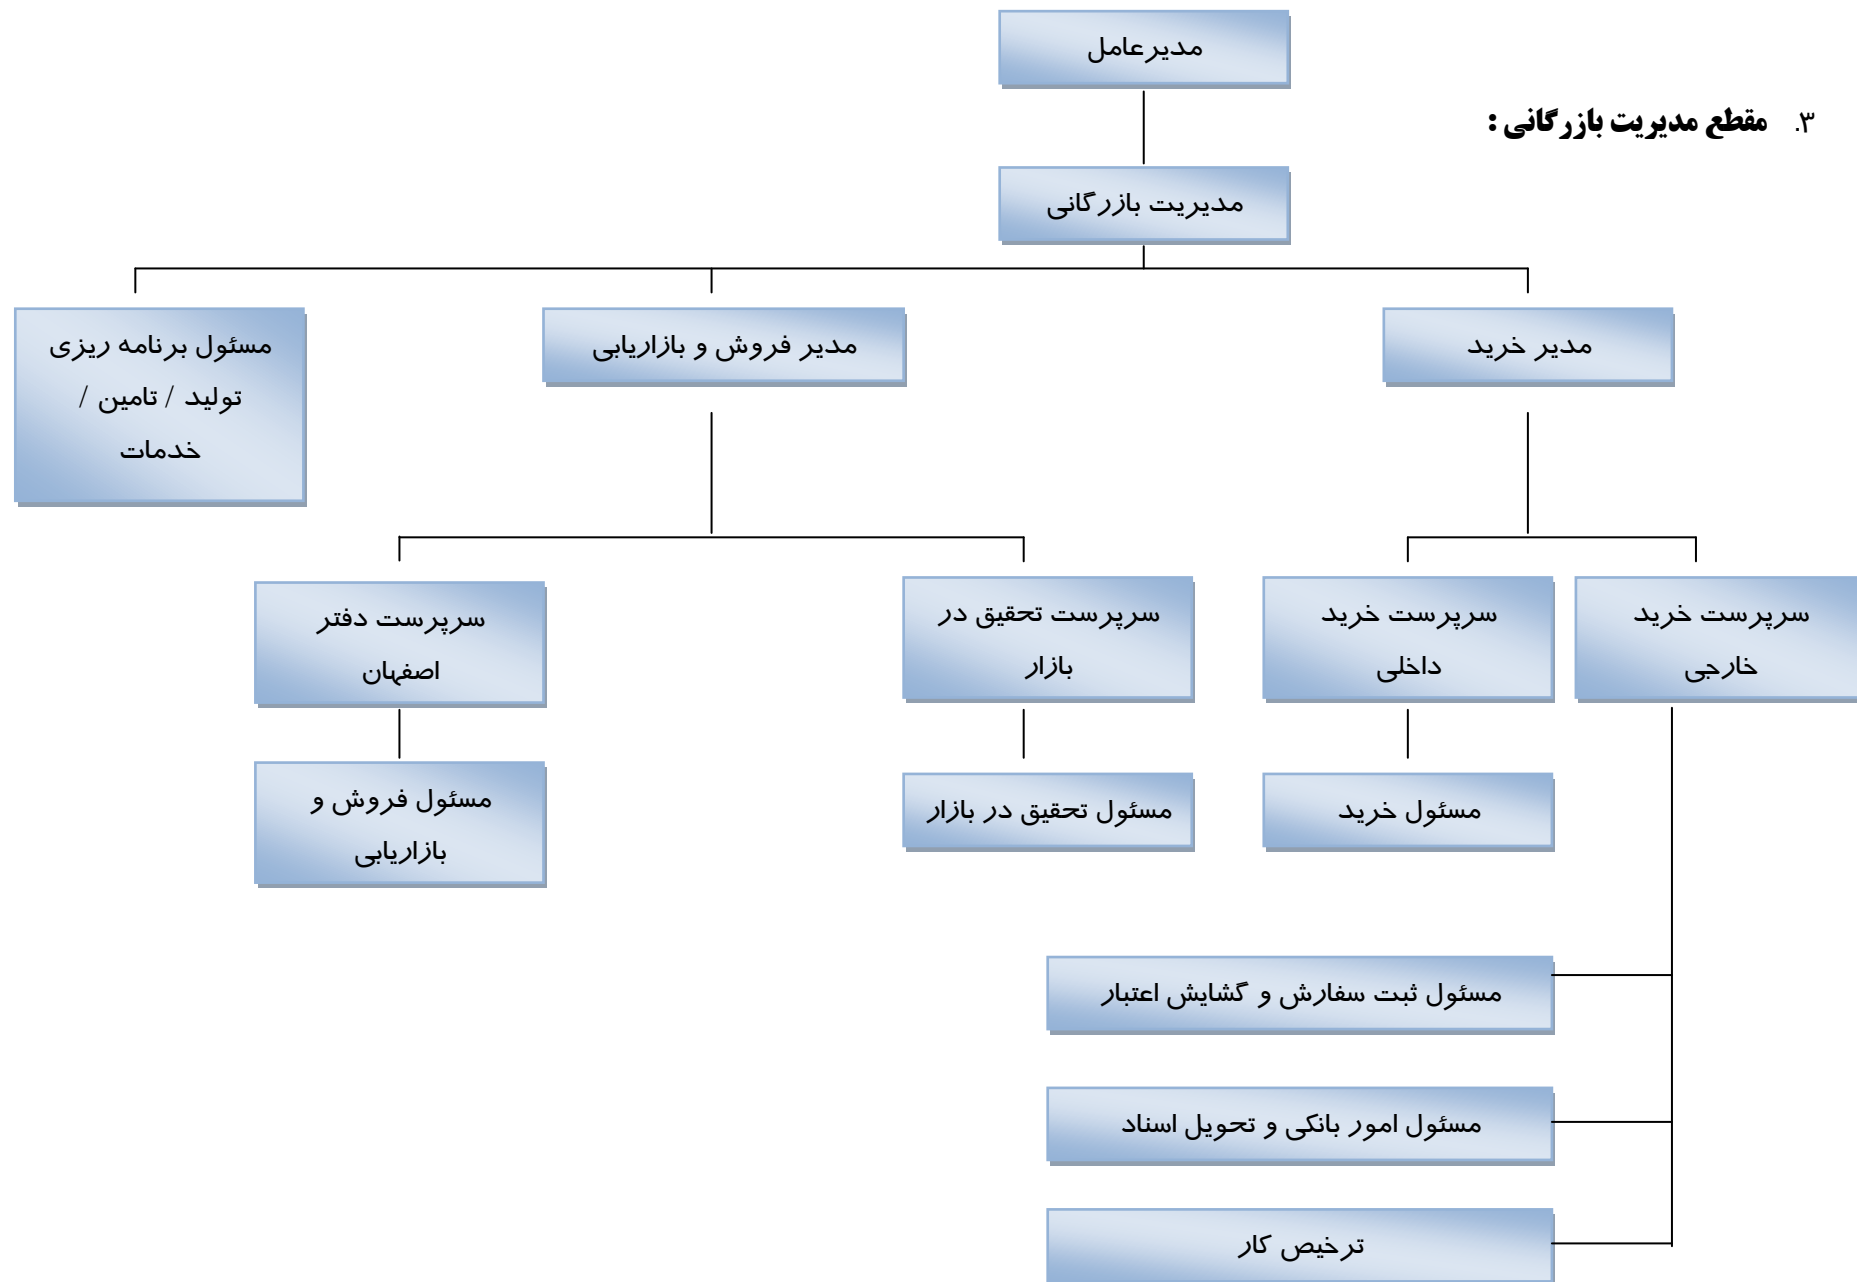

بسمه تعالی

چارت سازمانی شرکت برق افشان سپاهان

۱. مقطع مدیریت ارشد تا مدیران میانی :

۲. قطع مدیریت کارخانه :

۳. مقطع مدیریت بازرگانی:

۴. مقطع مدیریت مالی :

۵- مقاطع مدیریت تضمین کیفیت