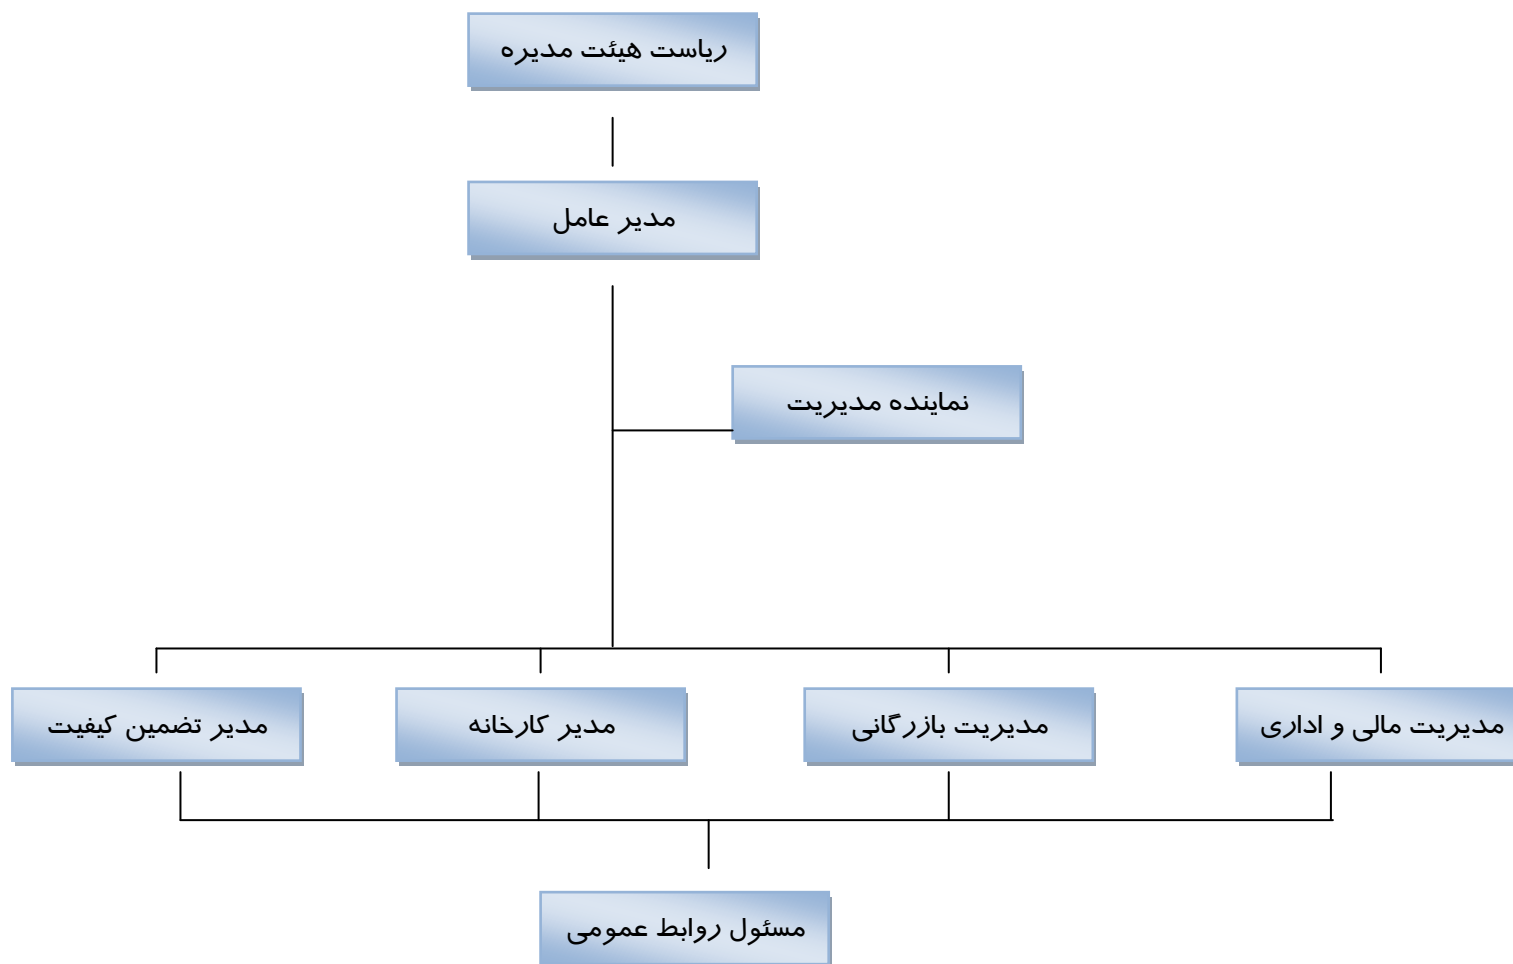

بسمه تعالی

چارت سازمانی شرکت برق افشان سپاهان

۱. مقطع مدیریت ارشد تا مدیران میانی :

۲. قطع مدیریت کارخانه :

۳. مقطع مدیریت بازرگانی:

۴. مقطع مدیریت مالی :

۵- مقاطع مدیریت تضمین کیفیت