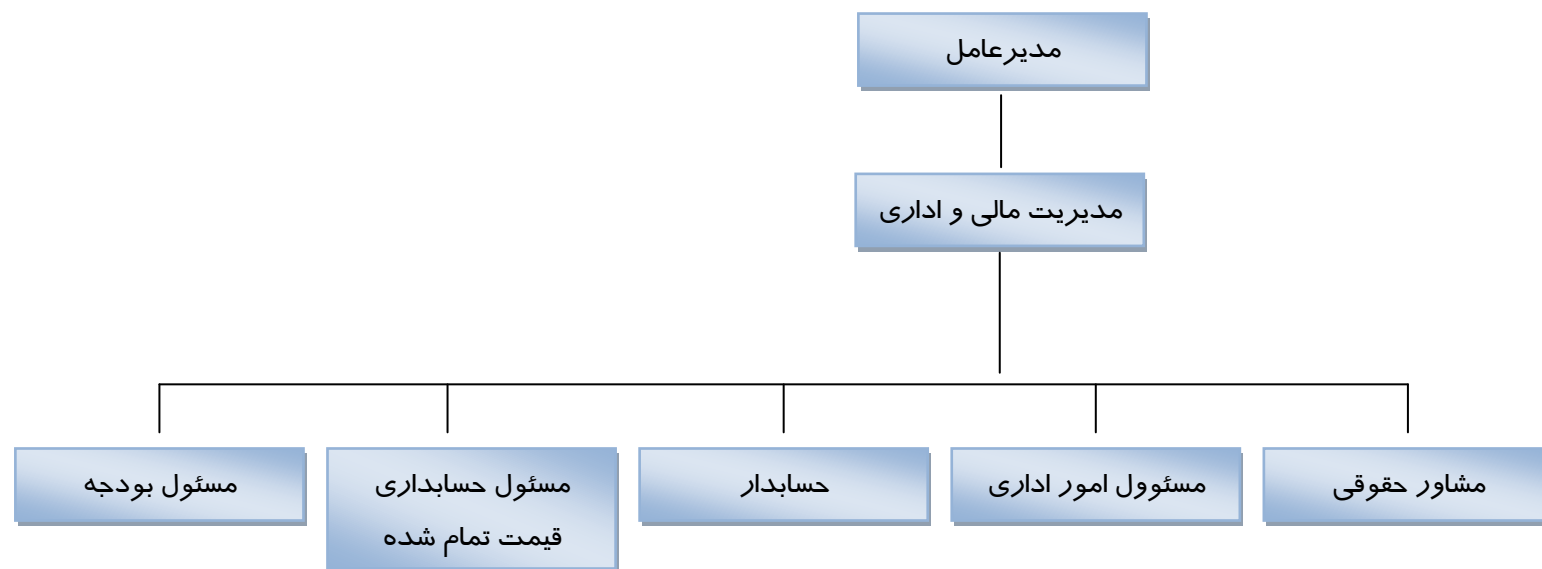

بسمه تعالی

چارت سازمانی شرکت برق افشان سپاهان

۱. مقطع مدیریت ارشد تا مدیران میانی :

۲. قطع مدیریت کارخانه :

۳. مقطع مدیریت بازرگانی:

۴. مقطع مدیریت مالی :

۵- مقاطع مدیریت تضمین کیفیت